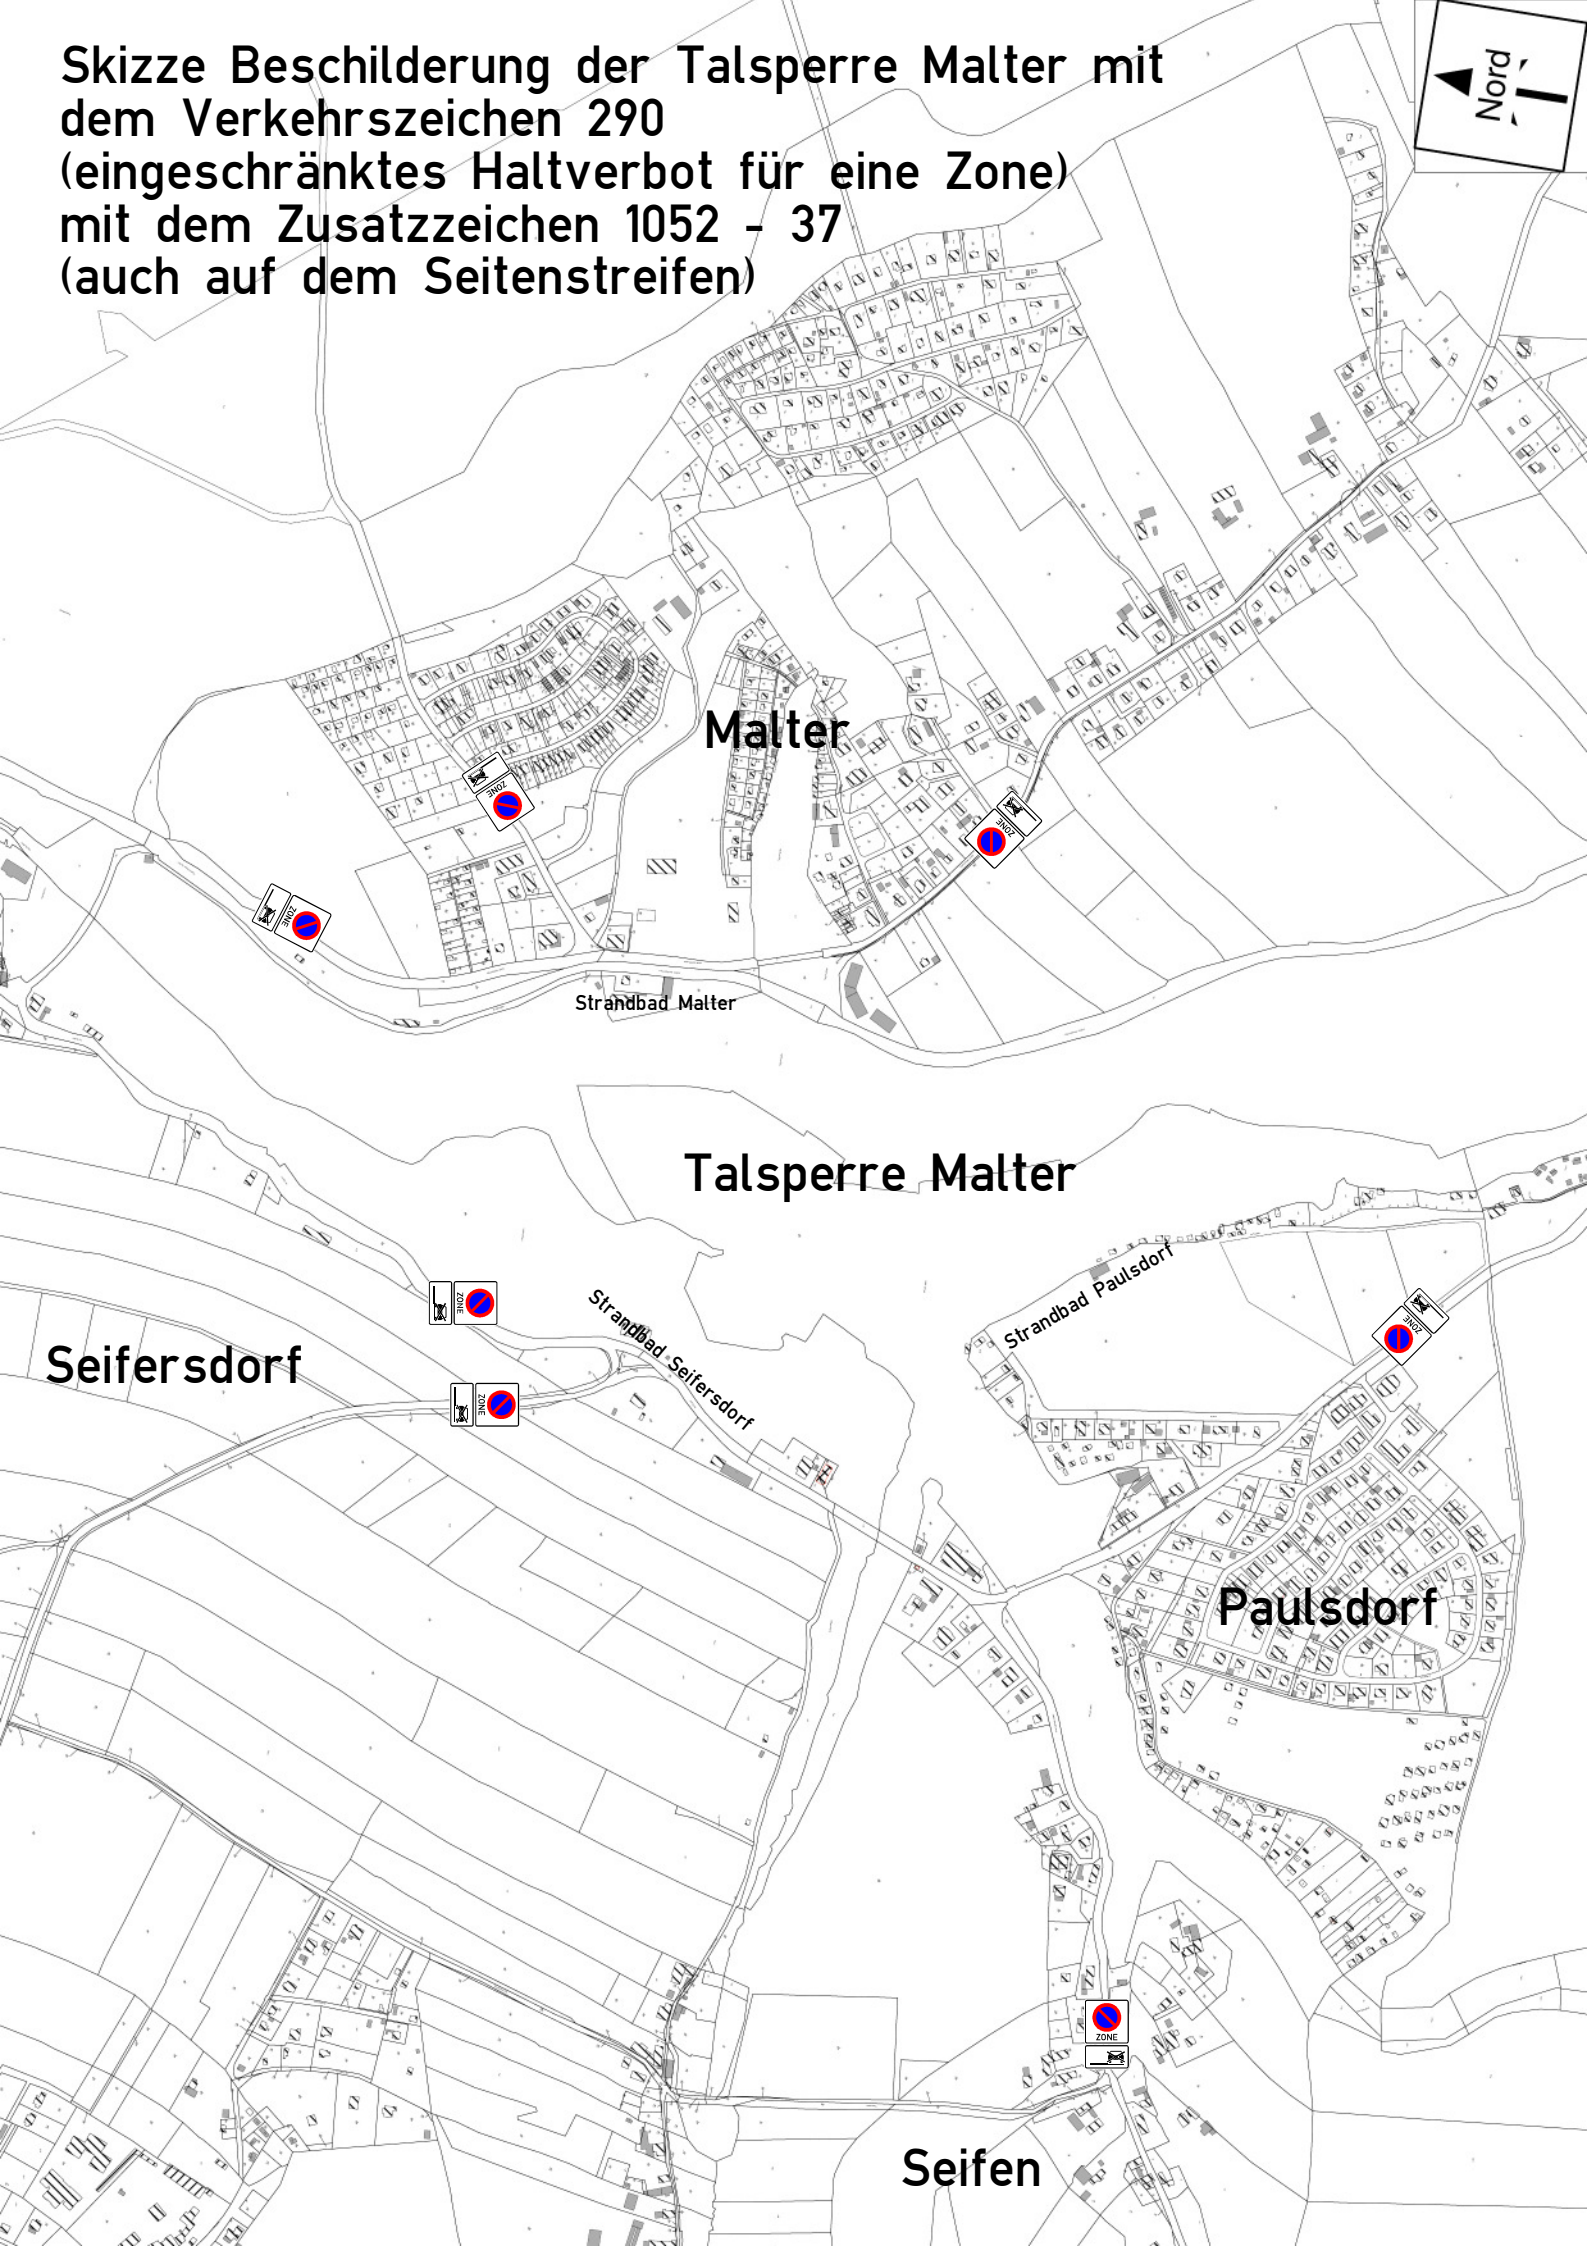

Skizze Beschilderung der Talsperre Malter mit dem Verkehrszeichen 290 (eingeschränktes Haltverbot für eine Zone) mit dem Zusatzzeichen 1052 - 37 (auch auf dem Seitenstreifen)

Malter

Strandbad Malter

Talsperre Malter

Seifersdorf

Strandbad Seifersdorf

Strandbad Paulsdorf

Paulsdorf

Seifen